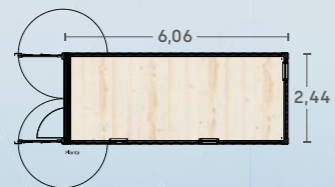

Base

No sabemos cuáles son tus necesidades, pero nos las podemos imaginar. Te dejamos nuestro lienzo en blanco para que puedas configurarlo como mejor te convenga. Un gran principio para cualquier buen proyecto.

Hemos diseñado **Base** para generar un espacio confortable y creativo, donde la madera es la estrella. Nos preocupamos porque los materiales sean naturales, resistentes y respetuosos. Hemos cuidado cada detalle para que estética y función vayan de la mano. Los huecos exteriores son claves para lograr una iluminación y ventilación naturales.