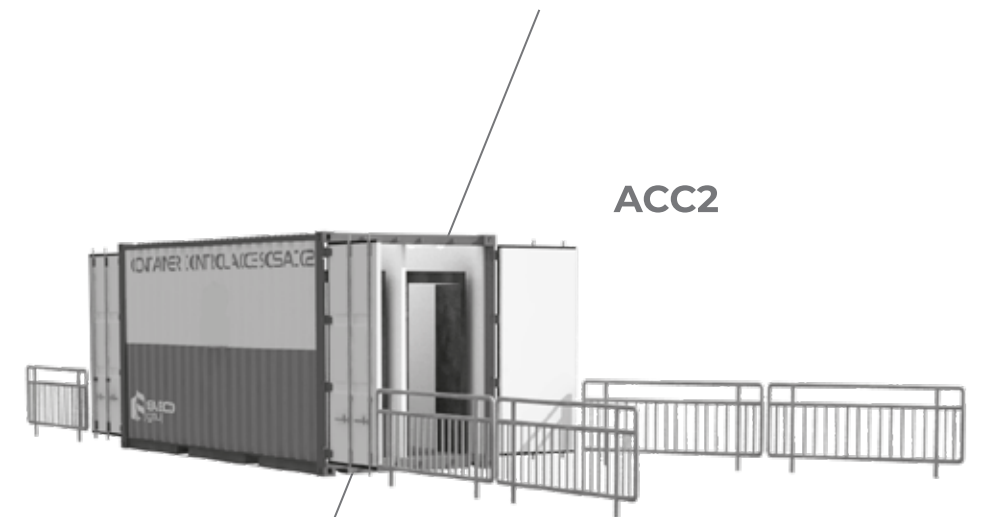

Soluciones adaptables para todas tus necesidades.

El Sistema control de accesos ACC2 y la Sala de visitas segura CFMC

son nuestras soluciones innovadoras y totalmente adaptables que te ayudarán a implantar protocolos seguros de acceso y reunión, mejorando la imagen de marca de tu empresa interna y externamente.

ACC2

CFMC

/ Construcciones modulares **adaptables a todas las necesidades y localizaciones.**

/ Para **residencias u hospitales, organismos públicos, centros de trabajo, ocio, cultura...**

/ **Sencilla y rápida instalación.**

Tif.: 986 213 894

Móvil.: 654 650 200

Espacios

Dos zonas independientes que cumplen todas las medidas higiénico - sanitarias.

CFMC

Superficie

14,75m² de espacio adaptado para garantizar un entorno de visitas seguro.

Cámara de control

Medición de temperatura en el lagrimal y presencia de mascarilla.

Impresora de etiquetas

Identifica a todos los usuarios que han pasado por el puesto de control.

Portillo control de acceso