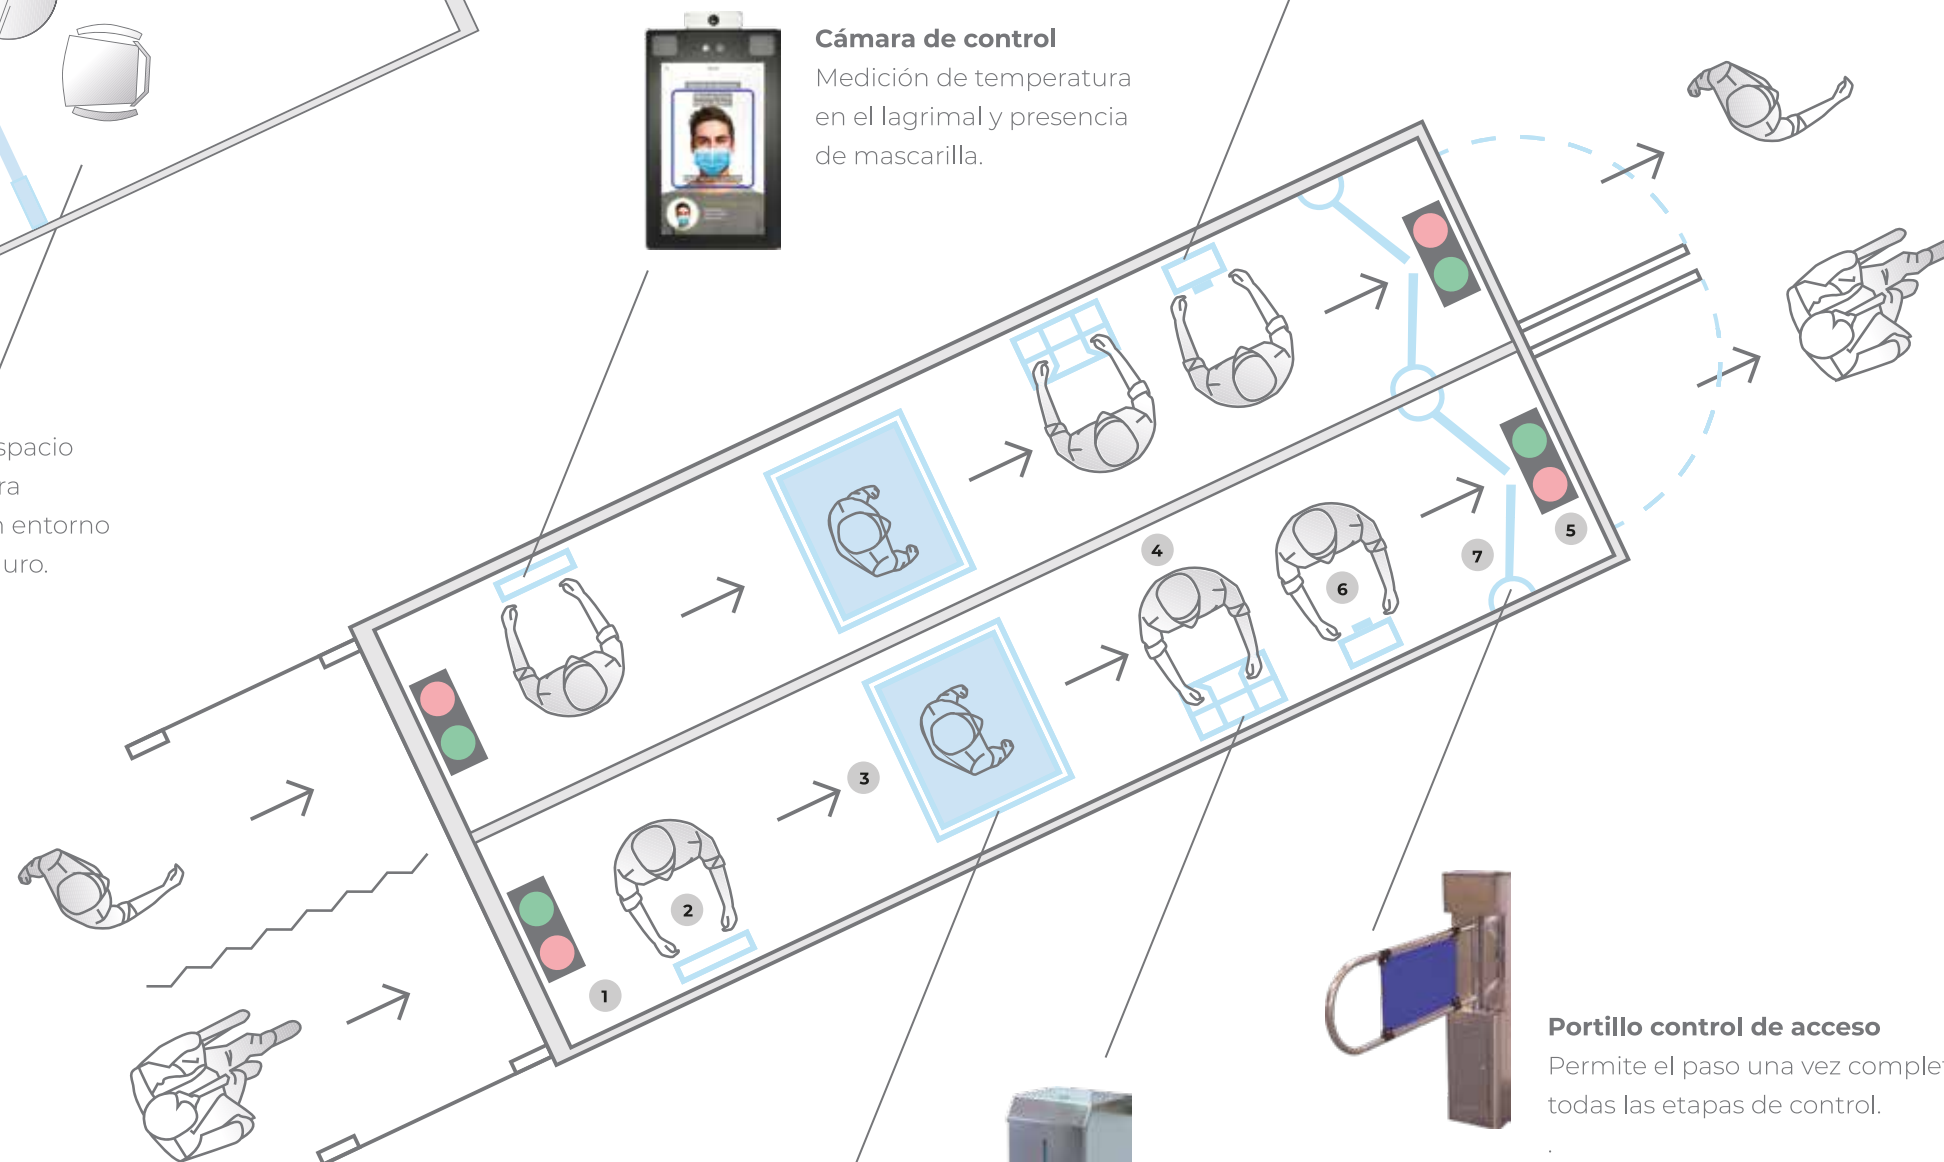

Tif.: 986 213 894

Móvil.: 654 650 200

Espacios

Dos zonas independientes que cumplen todas las medidas higiénico - sanitarias.

CFMC

Superficie

14,75m² de espacio adaptado para garantizar un entorno de visitas seguro.

Cámara de control

Medición de temperatura en el lagrimal y presencia de mascarilla.

Impresora de etiquetas

Identifica a todos los usuarios que han pasado por el puesto de control.

Portillo control de acceso

Permite el paso una vez completadas todas las etapas de control.

Higienizador de manos

Dosificación automática de gel.

Vado sanitario

Higienizador de calzado.

ACC2

Contenedores ACC2 y CFMC

/Construcciones **modulares** basadas en contenedores marítimos.